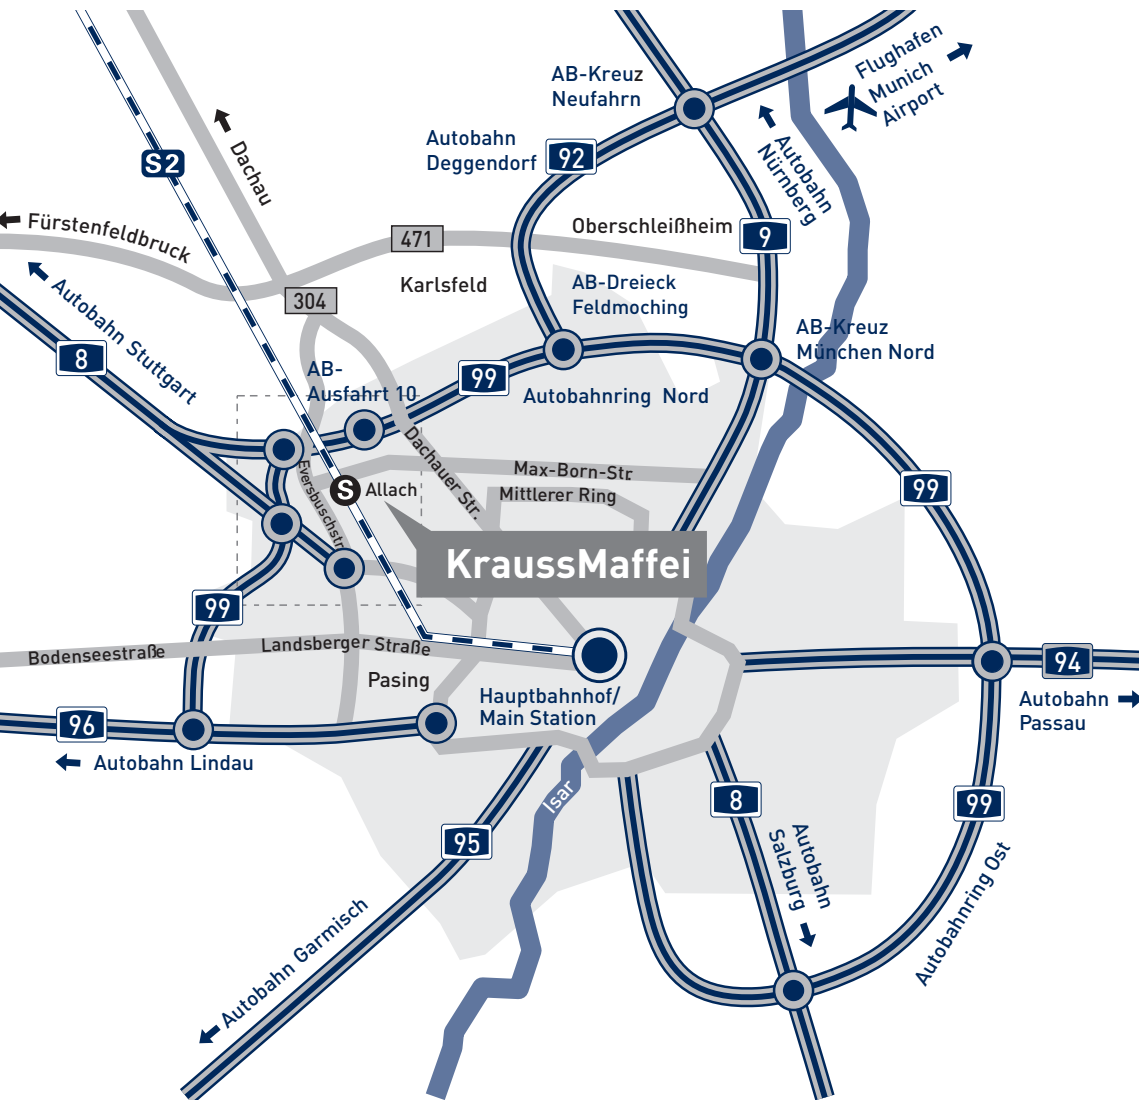

Ihr Weg zu uns Verkehrsanbindung München

Anreise mit dem Auto

Für eine unkomplizierte Anfahrt, nutzen Sie bitte folgende Informationen für Ihr Navigationssystem: $48^{\circ}11'38''N/11^{\circ}28'31''E$ oder «Ludwigsfelder Straße 60». Fahren Sie die Ludwigsfelder Straße bis zur Mitte (ca. Höhe Docenstraße) und folgen Sie dann der Beschilderung zu KraussMaffei. Nutzen Sie dabei die Zufahrt über unsere Privatstraße und stellen Sie Ihr Auto auf dem Besucherparkplatz ab.

Anreise mit Flugzeug und Bahn

Vom Flughafen München erreichen Sie den Hauptbahnhof mit der S-Bahn Linie S1 oder mit der Linie S8 Richtung Innenstadt.

Vom Münchner Hauptbahnhof fahren Sie mit der S-Bahn Linie S2 Richtung Dachau/Petershausen und steigen am Bahnhof „Allach“ aus (Fahrzeit: rund 15 Minuten). Vom Bahnhof „Allach“ sehen Sie direkt das Werksgelände.

info@kraussmaffei.com
www.kraussmaffei.com

Ihr Weg zu uns München-Allach und Umgebung

Anreise mit dem Auto

Für eine unkomplizierte Anfahrt, nutzen Sie bitte folgende Informationen für Ihr Navigationssystem: **48° 11' 38" N / 11° 28' 31" E** oder «Ludwigsfelder Straße 60». Fahren Sie die Ludwigsfelder Straße bis zur Mitte (ca. Höhe Docenstraße) und folgen Sie dann der Beschilderung zu KraussMaffei. Nutzen Sie dabei die Zufahrt über unsere Privatstraße* und stellen Sie Ihr Auto auf dem Besucherparkplatz ab.